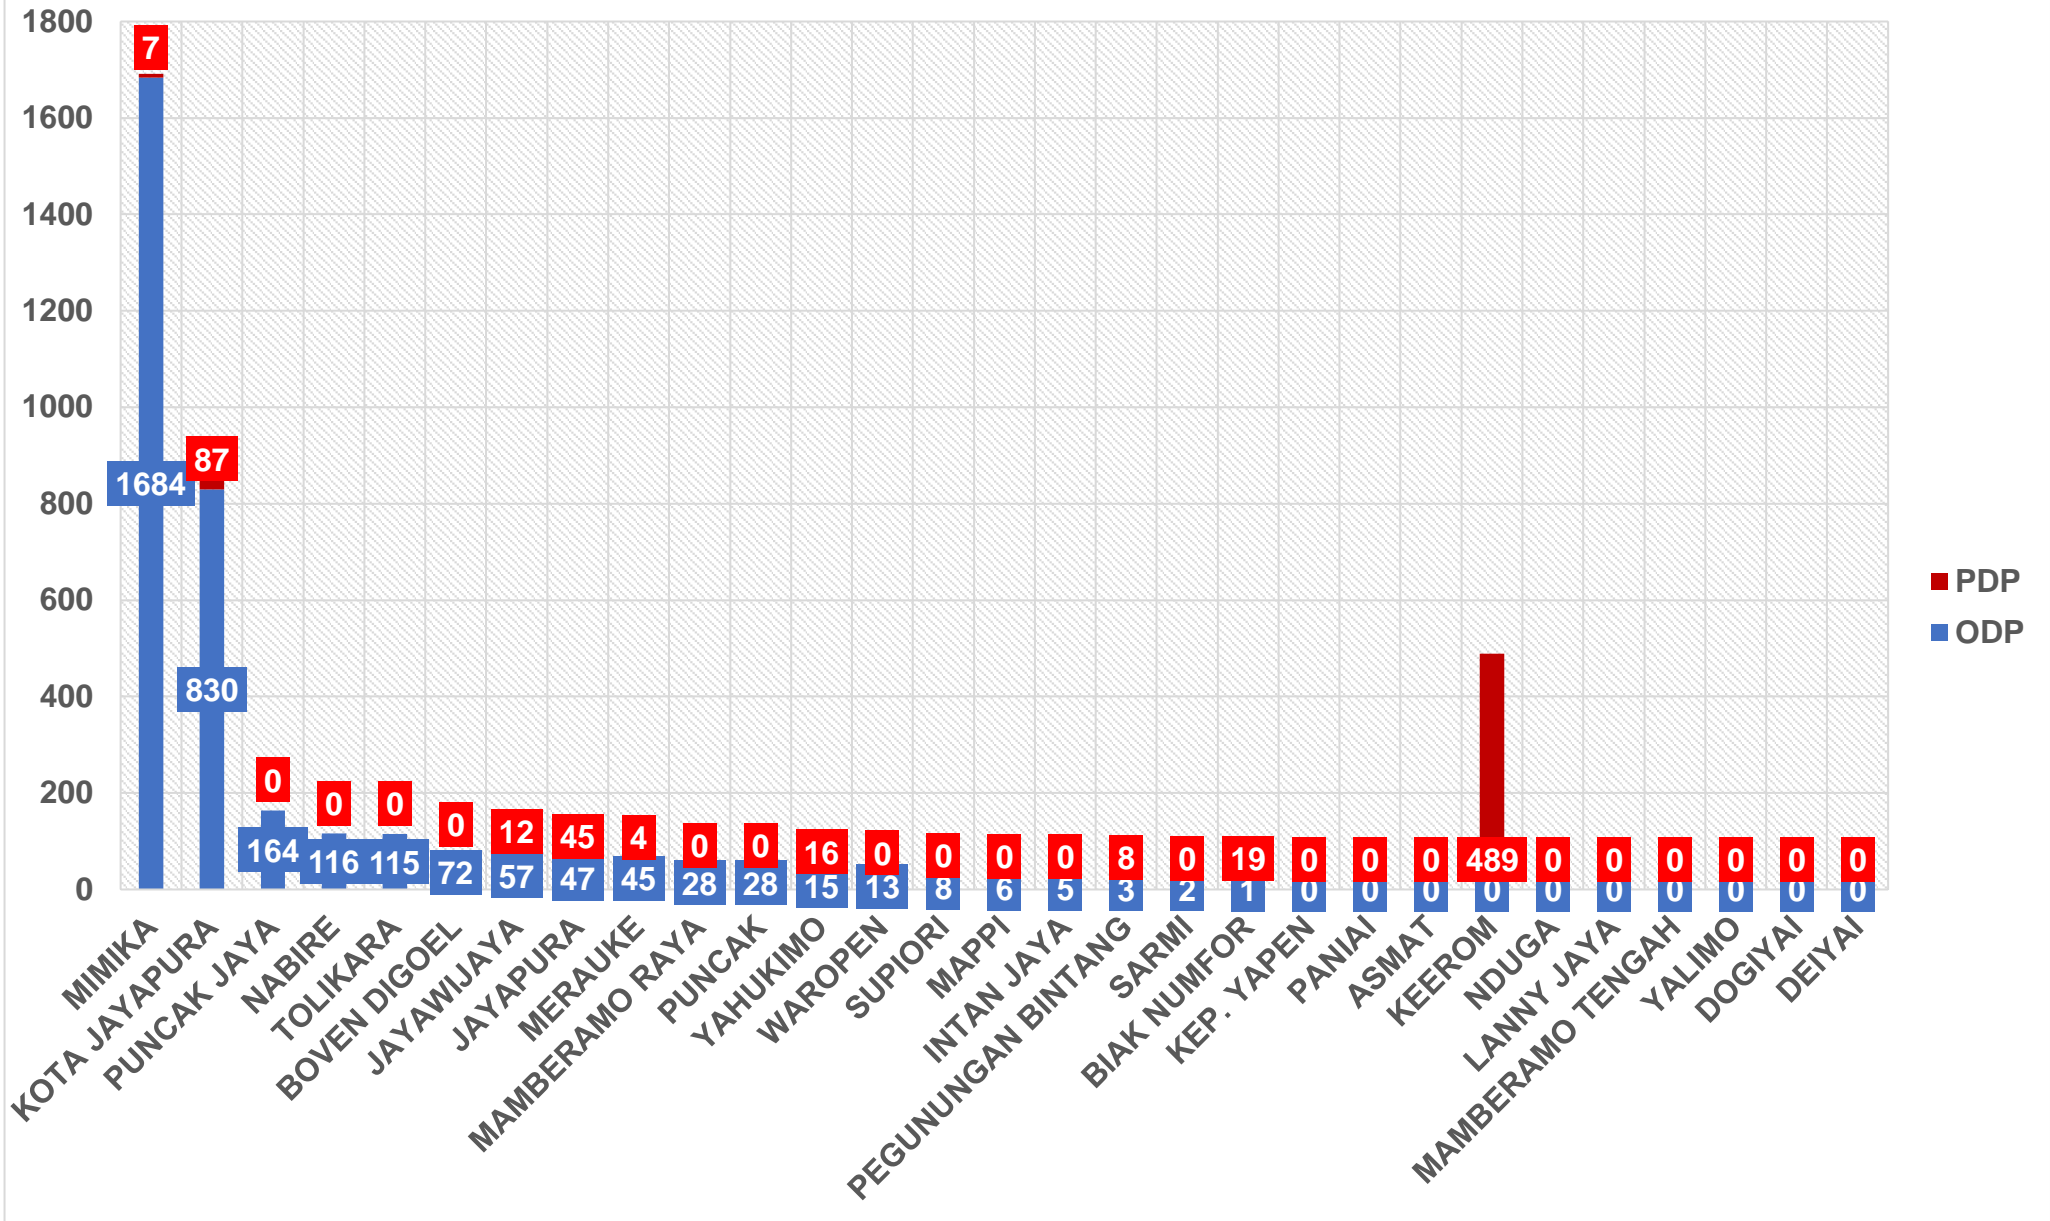

SEBARAN ODP DAN PDP KAB./KOTA PROV. PAPUA UPDATE 14 JUNI 2020

SEBARAN ODP DAN PDP KABUPATEN/KOTA PROVINSI PAPUA

UPDATE 14 JUNI 2020

NO.	KABUPATEN / KOTA	RUMAH SAKIT			
				13 JUNI 2020	13 JUNI 2020
				ODP	PDP
1	MERAUKE	1	RSUD MERAUKE	45	4
2	JAYAWIJAYA	2	RSUD WAMENA	57	12
3	JAYAPURA	3	RSUD YOWARI	47	45
4	NABIRE	4	RSUD NABIRE	116	0
5	KEP. YAPEN	5	RSUD SERUI	0	0
6	BIAK NUMFOR	6	RSUD BIAK	1	19
7	PANIAI	7	RSUD PANIAI	0	0
8	PUNCAK JAYA	8	RSUD MULIA	164	0
9	MIMIKA	9	RSUD MIMIKA	1684	7
10	BOVEN DIGOEL	10	RSUD BOVEN DIGOEL	72	0
11	MAPPI	11	RSUD MAPPI	6	0
12	ASMAT	12	RSUD ASMAT	0	0
13	YAHUKIMO	13	RSUD DEKAI	15	16
14	PEGUNUNGAN BINTANG	14	RSUD OKSIBIL	3	8
15	TOLIKARA	15	RSUD KARUBAGA	115	0
16	SARMI	16		2	0
17	KEEROM	17	RSUD KEEROM	0	489
18	WAROPEN	18		13	0
19	SUPIORI	19	RSUD SUPIORI	8	0
20	MAMBERAMO RAYA	20	RSB MAMBERAMO RAYA	28	0
21	NDUGA			0	0
22	LANNY JAYA	21	RSUD TIOM	0	0
23	MAMBERAMO TENGAH			0	0
24	YALIMO			0	0
25	PUNCAK			28	0
26	DOGIYAI			0	0
27	INTAN JAYA			5	0
28	DEIYAI			0	0
29	KOTA JAYAPURA			830	87
			DINKES KOTA		
		1	RSUD JAYAPURA	0	7
		2	RS PROVITA	0	1
		3	RSAL SOEDIBYO S	0	6
		4	RS MARTHEN INDEY	1	1
		5	RS BHAYANGKARA	274	42
		6	RS DIAN HARAPAN	502	25
		7	RSUD ABEPURA	53	4
		8	RSJ ABEPURA	0	1
TOTAL				3239	687